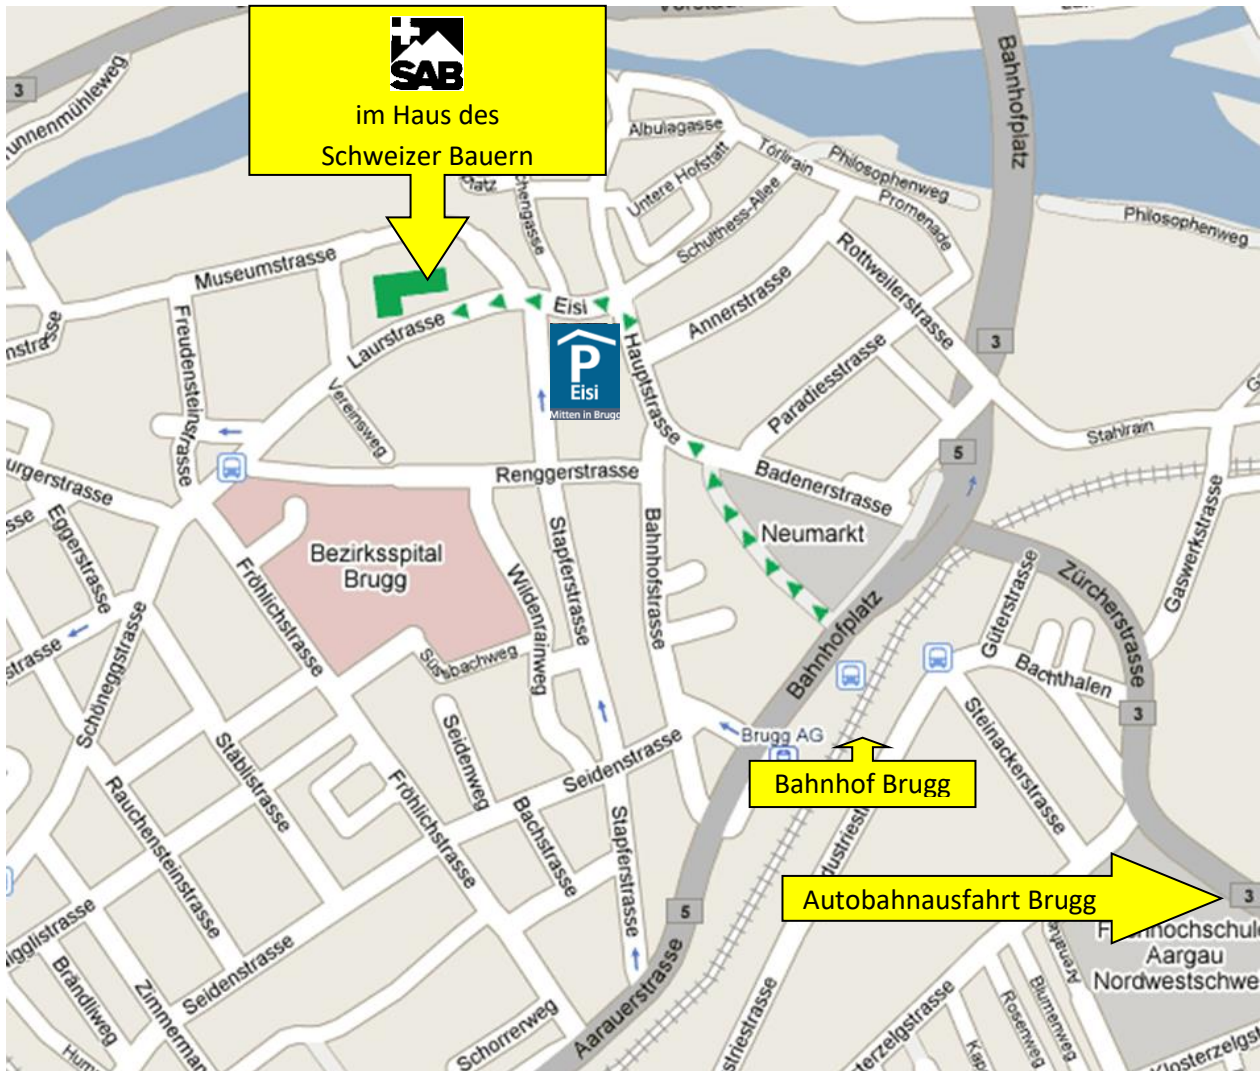

Standort TA SAB und bergversetzer in Brugg

Die TA-SAB und die **bergversetzer** befinden sich im **Haus des Schweizer Bauern**, **Laurstrasse 10, 5201 Brugg** => Büros im 2. Stock (aus dem Lift rechts)

Anreise mit ÖV:

Bahnhof Brugg, zu Fuss (ca. 5 Minuten) über Neumarkt, Richtung Altstadt/Eisi, links in die Laurstrasse bis zum Schweizerischen Bauernverband.

Anreise mit dem Auto:

Von Westen über A1; Ausfahrt Aarau Ost; Wegweisern bis Brugg Zentrum folgen
Von Osten über A3 Richtung Basel; Ausfahrt Brugg/Windisch Wegweisern bis Brugg Zentrum folgen

Parking Eisi benutzen und zu Fuss zum Haus des Schweizer Bauern.